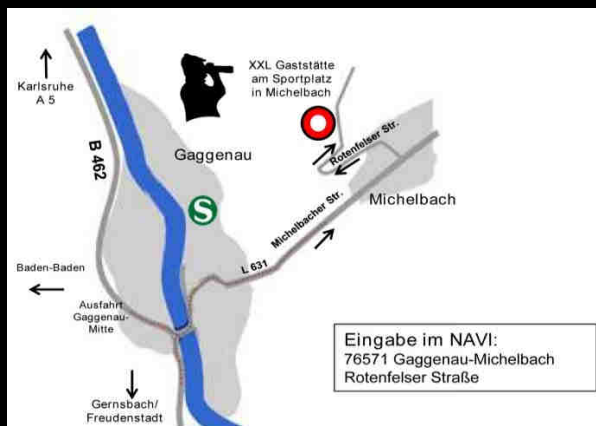

Fahrstrecke zum XXL Restaurant in Michelbach:

Wegbeschreibung zum XXL Lokal in Michelbach:

B 462 bis Ausfahrt "Gaggenau-Mitte" - links Berliner Straße / Berliner Brücke - links Hauptstraße - rechts Schillerstraße (Wegweisung "Gagg.-Michelbach" folgend) - Michelbacher Straße - L 613 bis Michelbach - an der Kirche links in Richtung Freiolsheim - nach 100 Meter links in die Rotenfelsener Straße - zirka 800 Meter die Rotenfelsener Straße aufwärts zum Sportplatz.